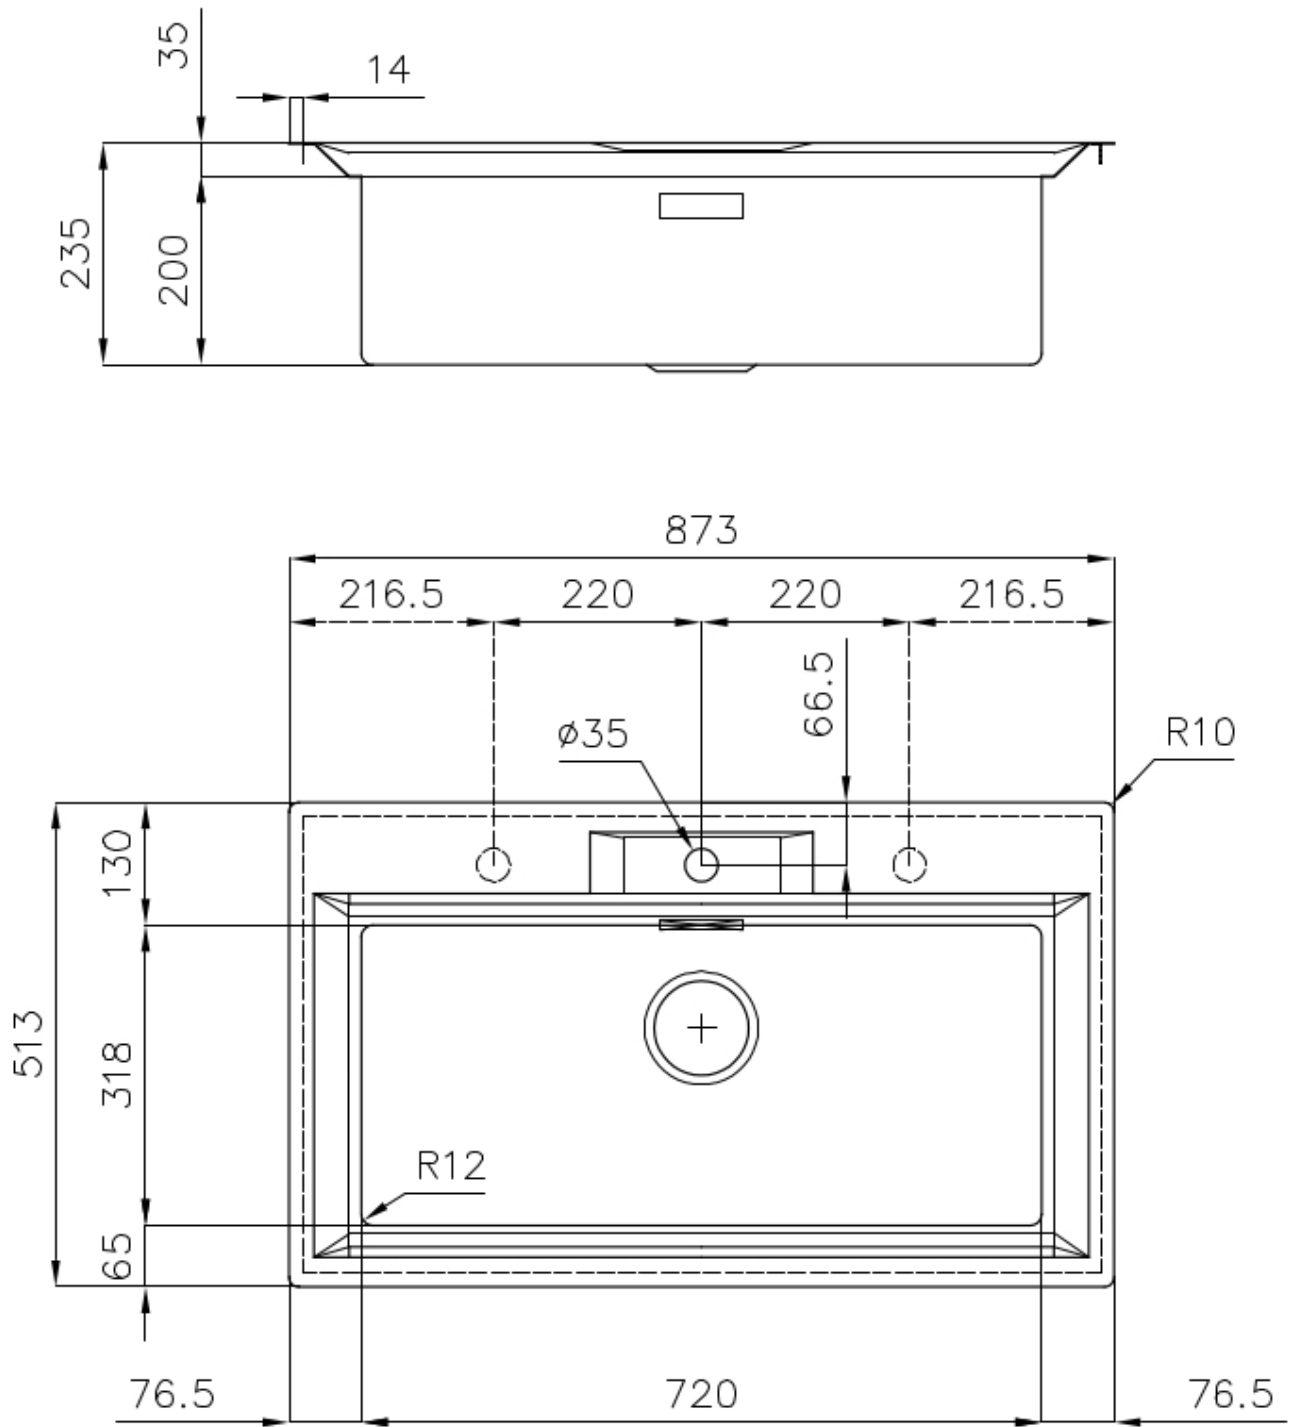

水槽 FL

水槽

代码: 2977 060

细节

材料	AISI 304 不锈钢
表面处理	拉丝 Foster
质地	拉丝 Foster
边型和安装方式	平嵌
底座	80 cm
尺寸	873x513 mm
标准配件	固定钩, 垫圈, 下水器, 溢水口和虹吸管, 纸板盒包装
龙头孔	1个定位孔 - 根据要求提供第二第三个孔
安装孔	View technical data sheet

下水器 否

宽 87 cm

盆内尺寸 720x320mm

单槽/双槽 单槽

下水组件 下水器 SPACE 3,5"

特点

Space 下水器 SPACE不锈钢下水器的不锈钢盖子关闭了排水管，可隐藏任何残余物，将它们收集在下面的篮子里，令水槽显得格外优雅。SPACE还具有较小的占地面积，并且可以最佳地利用水槽下隔室。

小倒角 具有现代设计和更大容量的方形碗，具有最小的美观性和极高的实用性。

深盆 得益于先进的生产技术，该洗碗盆的重要深度超过20厘米，可以在所有洗涤操作中提供极大的灵活性和实用性。

溢水口 溢水口是Foster水槽上的一项安全措施，可以防止疏忽时水的溢出。方形溢水解决方案，具有简约的方形，更加美观大方。

节省空间系统 下水器和虹吸管的设计目的是在水槽下方留出尽可能多的空间，如今对于这些单独的废物收集系统越来越有用。

高厚度 1mm厚的钢。相当大的厚度，保证了最大的坚固性和耐用性。

Lavello serie FL cod. 2977/060

FT

FTS

OPTIONAL ACCESSORIES