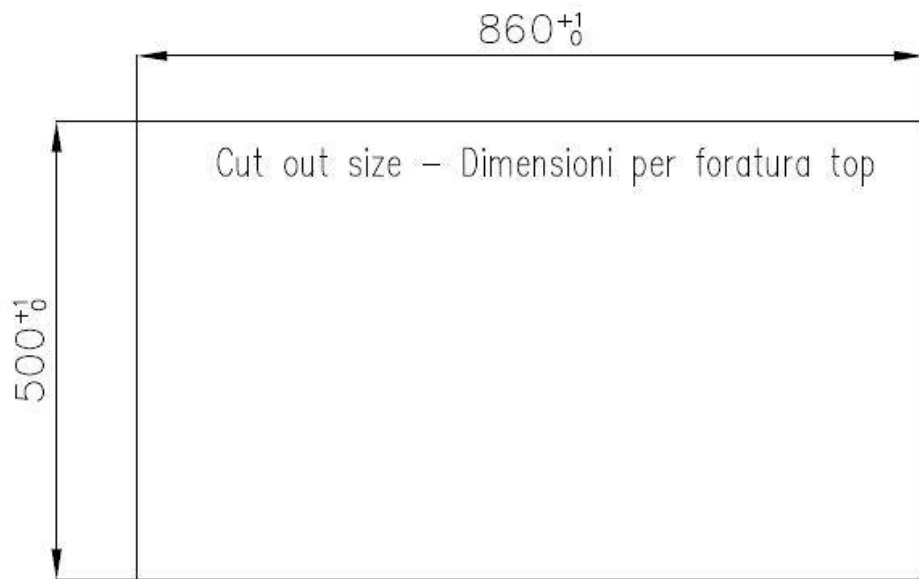

水槽 FL

水槽

代码: 2977 060

细节

材料	AISI 304 不锈钢
表面处理	拉丝 Foster
质地	拉丝 Foster
边型和安装方式	平嵌
底座	80 cm
尺寸	873x513 mm
标准配件	固定钩, 垫圈, 下水器, 溢水口和虹吸管, 纸板盒包装
龙头孔	1个定位孔 - 根据要求提供第二第三个孔
安装孔	View technical data sheet

下水器 否

宽 87 cm

盆内尺寸 720x320mm

单槽/双槽 单槽

下水组件 下水器 SPACE 3,5"

特点

Space 下水器 SPACE不锈钢下水器的不锈钢盖子关闭了排水管，可隐藏任何残余物，将它们收集在下面的篮子里，令水槽显得格外优雅。SPACE还具有较小的占地面积，并且可以最佳地利用水槽下隔室。

小倒角 具有现代设计和更大容量的方形碗，具有最小的美观性和极高的实用性。

深盆 得益于先进的生产技术，该洗碗盆的重要深度超过20厘米，可以在所有洗涤操作中提供极大的灵活性和实用性。

溢水口 溢水口是Foster水槽上的一项安全措施，可以防止疏忽时水的溢出。方形溢水解决方案，具有简约的方形，更加美观大方。

节省空间系统 下水器和虹吸管的设计目的是在水槽下方留出尽可能多的空间，如今对于这些单独的废物收集系统越来越有用。

高厚度 1mm厚的钢。相当大的厚度，保证了最大的坚固性和耐用性。

Lavello serie FL cod. 2977/060

FT

FTS

OPTIONAL ACCESSORIES