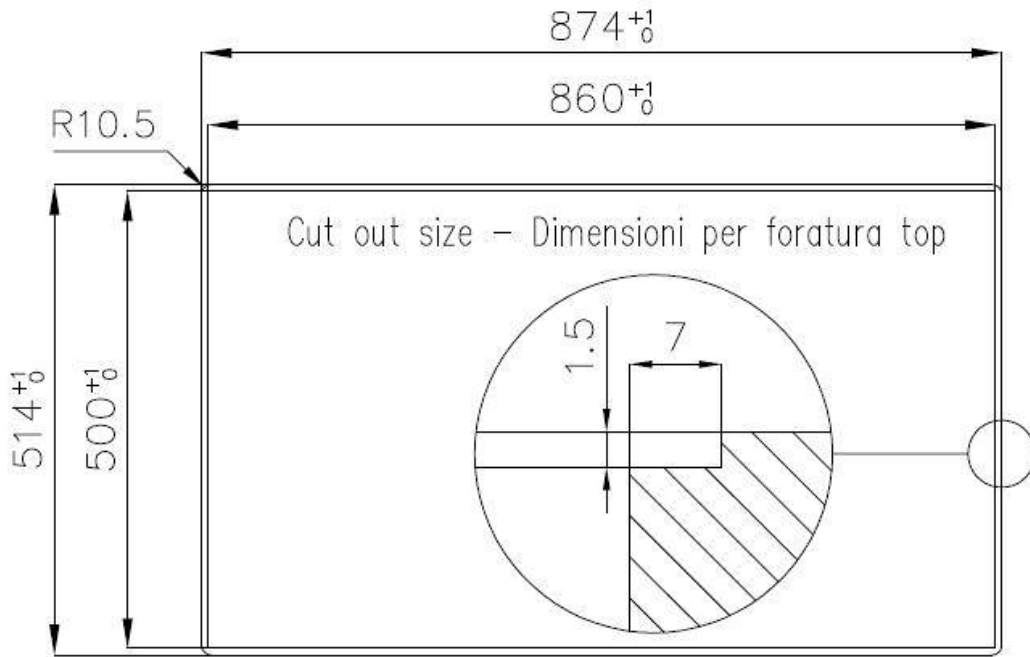

水槽 FL

水槽

代码: 2977 060

细节

材料	AISI 304 不锈钢
表面处理	拉丝 Foster
质地	拉丝 Foster
边型和安装方式	平嵌
底座	80 cm
尺寸	873x513 mm
标准配件	固定钩, 垫圈, 下水器, 溢水口和虹吸管, 纸板盒包装
龙头孔	1个定位孔 - 根据要求提供第二第三个孔
安装孔	View technical data sheet

下水器 否

宽 87 cm

盆内尺寸 720x320mm

单槽/双槽 单槽

下水组件 下水器 SPACE 3,5"

特点

Space 下水器 SPACE不锈钢下水器的不锈钢盖子关闭了排水管，可隐藏任何残余物，将它们收集在下面的篮子里，令水槽显得格外优雅。SPACE还具有较小的占地面积，并且可以最佳地利用水槽下隔室。

小倒角 具有现代设计和更大容量的方形碗，具有最小的美观性和极高的实用性。

深盆 得益于先进的生产技术，该洗碗盆的重要深度超过20厘米，可以在所有洗涤操作中提供极大的灵活性和实用性。

溢水口 溢水口是Foster水槽上的一项安全措施，可以防止疏忽时水的溢出。方形溢水解决方案，具有简约的方形，更加美观大方。

节省空间系统 下水器和虹吸管的设计目的是在水槽下方留出尽可能多的空间，如今对于这些单独的废物收集系统越来越有用。

高厚度 1mm厚的钢。相当大的厚度，保证了最大的坚固性和耐用性。

Lavello serie FL cod. 2977/060

FT

FTS

OPTIONAL ACCESSORIES